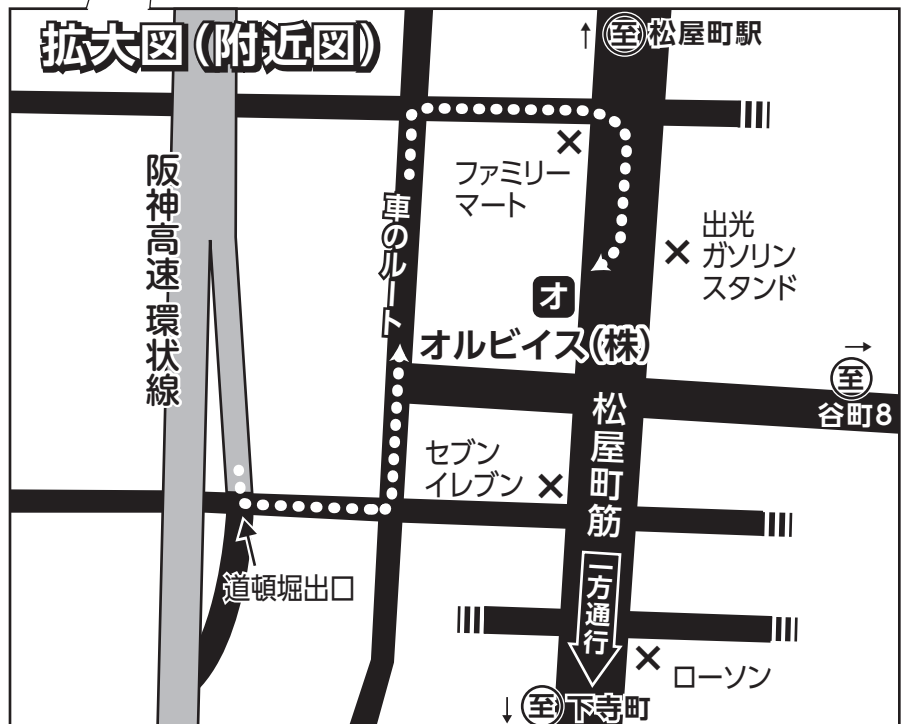

電車でのご来店
下記の3駅が便利です。

- ① **松屋町駅 (地下鉄)**
4番出口より松屋町筋を南へ約8分
- ② **日本橋 (地下鉄・近鉄)**
7番出口より東に進み、国立文楽劇場の前を通りすぎる。下寺町の交差点で進行方向を変え、北へ進む。
- ③ **谷町九丁目駅 (地下鉄・近鉄「上本町」)**
2番、または4番出口より谷町筋を北に進む、谷町8丁目の交差点で進行方向を変え、西へ進む。

お車で高速道路を利用

阪神高速1号環状線「道頓堀」出口をご利用ください。高速を降りた付近は一方通行が多いため、図のようなルートをご利用いただく事になります。

弊社は松屋町筋の通りに面しています。また、地球儀が外から見えるように飾っていますので、近くまで来ると見つけやすいと思います。